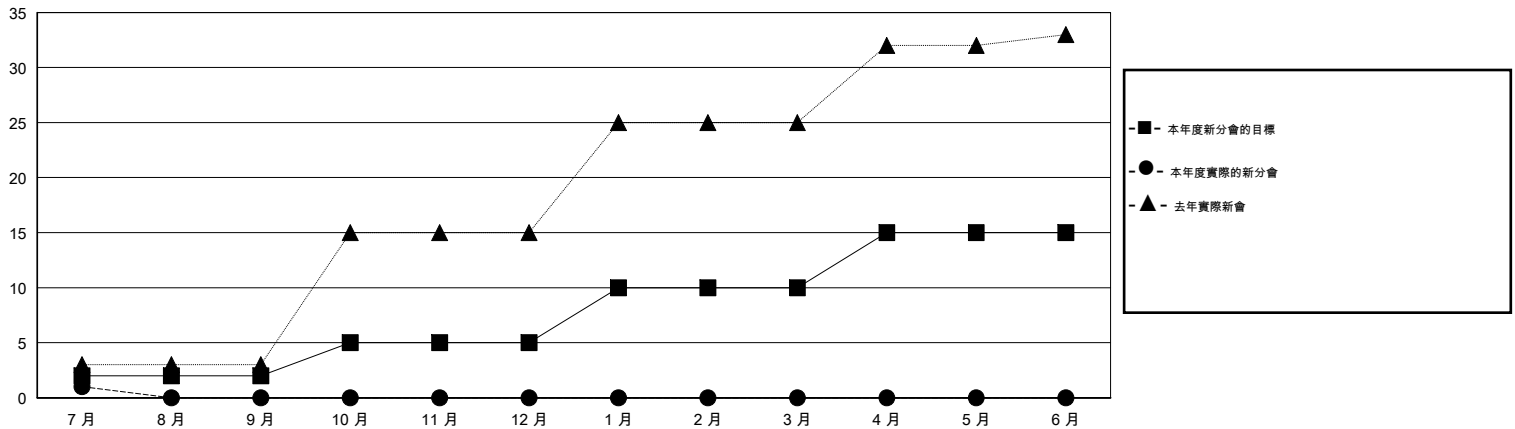

位會員@每位須繳				
成果 2015-2016				
季	新會員目標	增加的授證/新會員	退會人數	淨增/減
7月/8月/9月	230	152	2	150
10月/11月/12月	360	0	0	0
1月/2月/3月	420	0	0	0
4月/5月/6月	430	0	0	0

目標與實際新會累積

目標和實際會員累積

已取消的分會: 0	33 CLUBS OF 173 增添1位或以上的新會員	性別分佈	
		男	4,781 (67.12%)
放棄的會員	點擊這裡取得健康評估資料	女	2,342 (32.88%)
過世		0	家庭單位會員
分會已取消		戶長	113
其他		非戶長	117
總計			