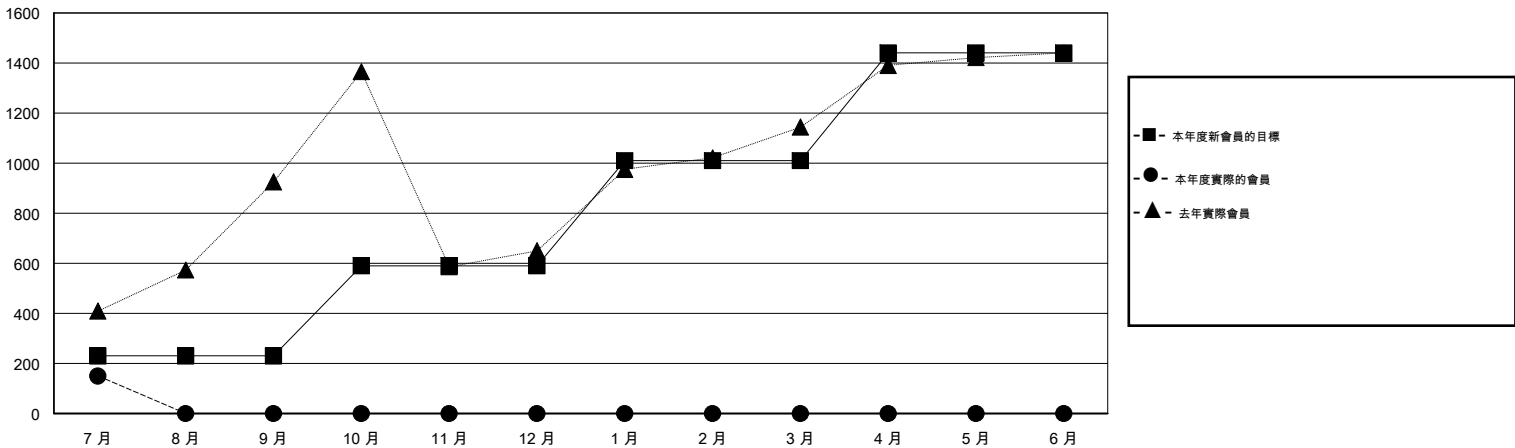

位會員@每位須繳				
成果 2015-2016				
季	新會員目標	增加的授證/新會員	退會人數	淨增/減
7月/8月/9月	230	152	2	150
10月/11月/12月	360	0	0	0
1月/2月/3月	420	0	0	0
4月/5月/6月	430	0	0	0

目標與實際新會累積

目標和實際會員累積

已取消的分會: 0	33 CLUBS OF 173 增添1位或以上的新會員	性別分佈	
		男	4,781 (67.12%)
放棄的會員	點擊這裡取得健康評估資料	女	2,342 (32.88%)
過世		0	家庭單位會員
分會已取消		戶長	113
其他		非戶長	117
總計			